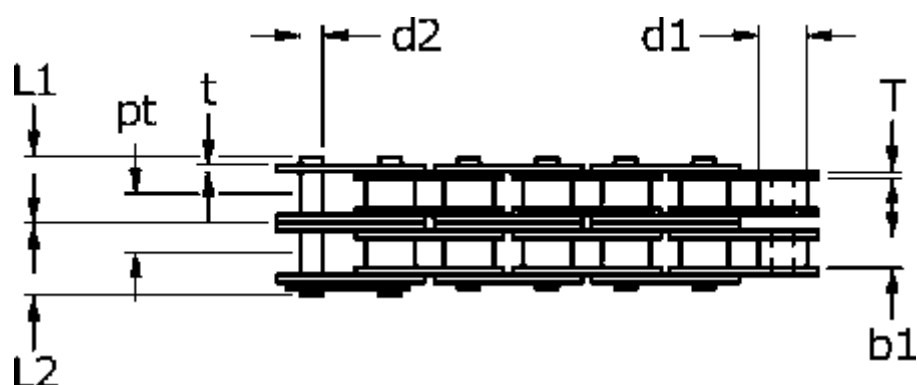

Varenummer: 613203017
 Beskrivelse: Tsubaki ANSI G8 180-2 Duplex rullekæde
 3,05 meter i æske

Mål

b1	= 35.72	pt = 65.8
Brudkraft	= 616,4kN	T = 7.15
d1	= 35.71	t = 7.15
d2	= 17.46	
H	= 54.2	
L1	= 68.75	
L2	= 75.35	
P	= 57.15	